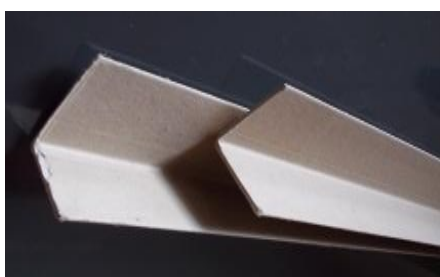

229*162*10-80 mm	simple cannelure	qualité moyenne	deux faces brun/ étui C5 pour envoi postale
300*210*10-80 mm	simple cannelure	qualité moyenne	deux faces brun/ étui A4 pour envoi postale
420*297*10-80 mm	simple cannelure	qualité moyenne	deux faces brun/ étui A3 pour envoi postale

Feuilles en double cannelure

Dimension 1100\*1100 mm

deux faces Testliner brun 120 gr/m<sup>2</sup>

Dimension 800\*1200 mm

deux faces Testliner brun 120 gr/m<sup>2</sup>

Nous pouvons les recouper ou produire selon vos besoins

Feuilles en triple cannelure

Dimension 1000\*1000 mm

deux faces Kraft 185 gr/m<sup>2</sup>

Dimension 1150\*1150 mm

deux faces Kraft 140 gr/m<sup>2</sup>

# CARTONNERIE DE LINTGEN

ANCIENS ETABLISSEMENTS JEAN FABER  
Société à responsabilité limitée

Téléphone : 00352 32 88 92/32 03 48 e-mail : [cartonnerie.lintgen@pt.lu](mailto:cartonnerie.lintgen@pt.lu)

Nous pouvons aussi produire les tubes selon vos besoins avec ou sans couvercles  
Tubes spiralés 80/84 mm longueur utile 710 mm avec deux couvercles en plastiques